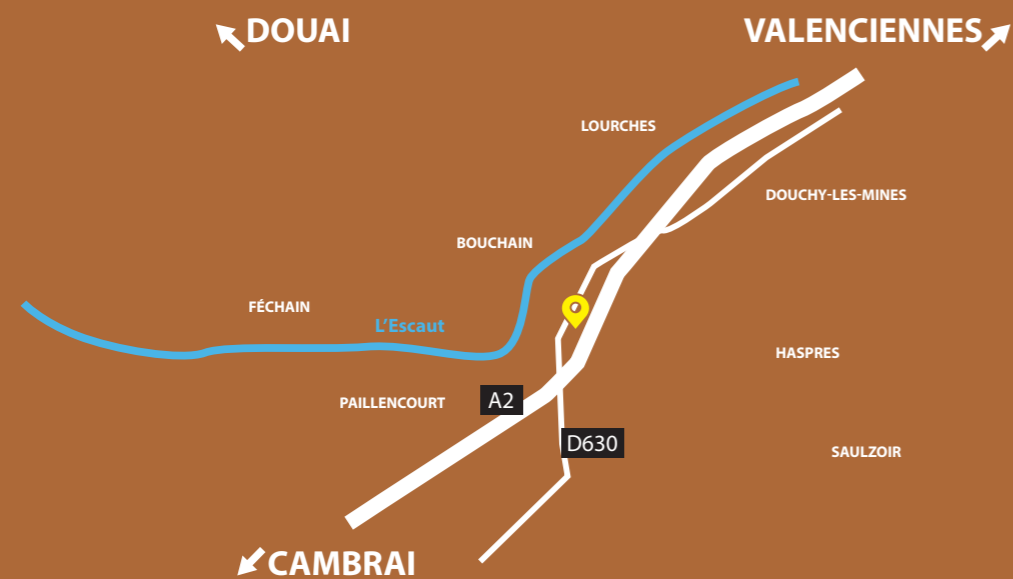

MARIAGE - SÉMINAIRE D'ENTREPRISE - ANNIVERSAIRE - SPECTACLE SÉNIORS
COMMUNION - SOIRÉE PRIVÉE - BAPTÊME - ACCUEIL BUS

Adresse : 13 rue Lucien Sampaix
59111 Hordain

Siège Social : Le Vauban 58 Place du Général Tholozé
59111 Bouchain

E-mail : lesjardinsdorea@hotmail.com

Réservations : 06 87 20 65 27 ou 06 47 77 72 74

Salledereceptionlesjardinsdorea

www.lesjardinsdorea.com

Design : lce communication

HORDAIN 59111

dans le triangle CAMBRAI - VALENCIENNES - DOUAI